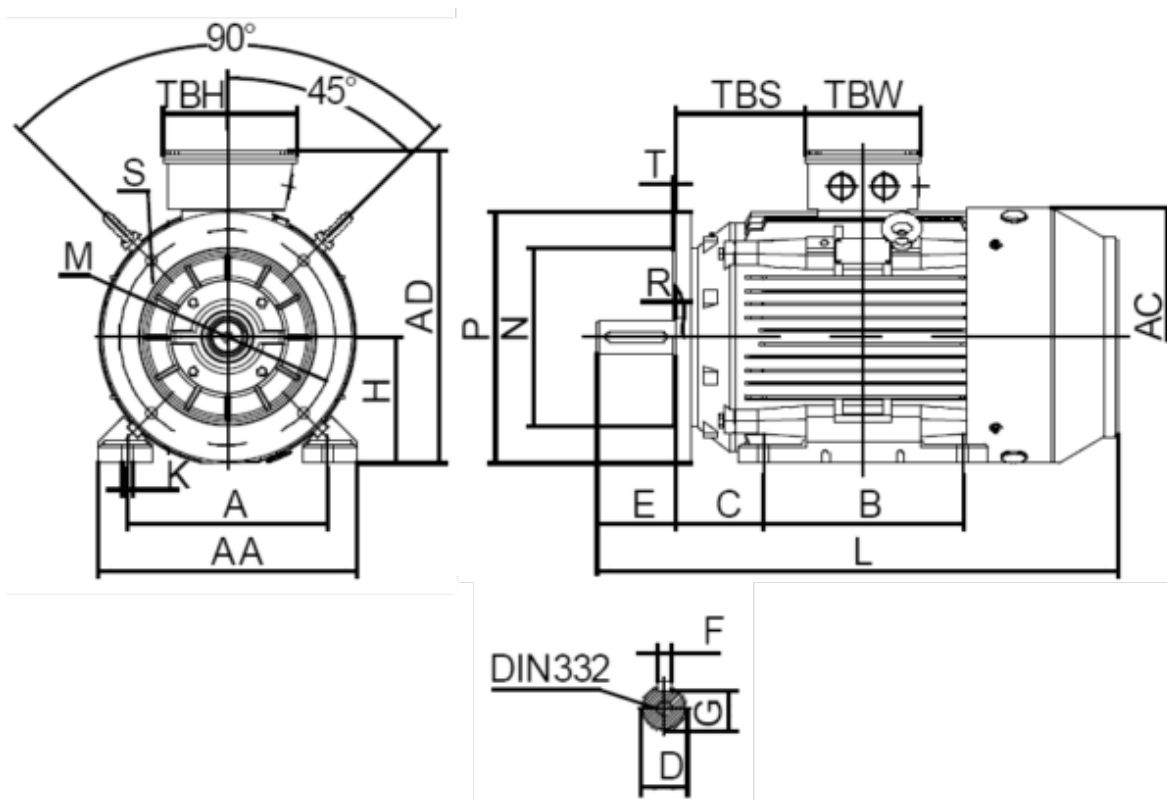

Varenummer: 250300075217
 Beskrivelse: Kleedrive T3C 801-2 0.75KW 2800 o/min
 3x230/400V 50HZ IP55 B35 Eff=80,7%

Mål

A = 125	F = 6	TBW = 114
AA = 154	G = 15.5	
AC = Ø158	H = 80	
AD = 214	HD = 134	
B = 100	K = Ø9	
C = 50	L = 290	
D = Ø19	TBH = 114	
E = 40	TBS = 43	